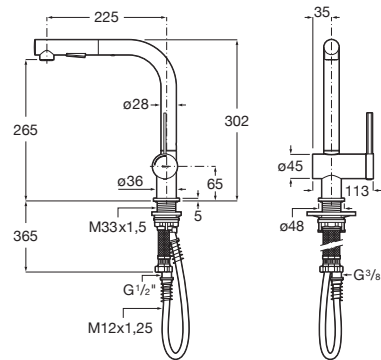

ONA

Mezclador monomando para cocina con caño extraíble giratorio y función ducha para aclarado

PVPR (IVA INCLUIDO)

344,85 €

DIBUJOS TÉCNICOS

CARACTERÍSTICAS

Mezclador monomando para cocina con caño recto giratorio y ducha extraíble de 2 funciones. Incluye enlaces de alimentación flexibles. Apertura en agua fría.

Ahorro de agua y energía

Apertura frontal en agua fría

Enlaces de alimentación flexibles incluidos

Garantía: 5 años

Lugar de instalación: Fregadero

Máxima Presión Dinámica (kPa): 5

Posición del tirador: Lateral

Rosca de la toma de agua: 3/8"

Tipo de aireador: Reparado

Tipo de desagüe: Desagüe no incluido

Tipo de grifería: Monomando

Tipo de instalación: De repisa

Válvula antirretorno

Evershine