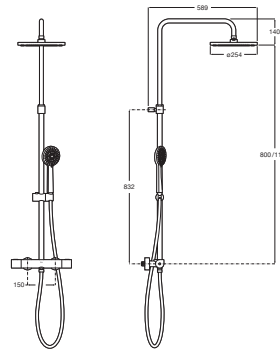

EVEN

T - ROUND - Columna de ducha termostática

MEDIDAS

Anchura 589 mm
 Altura 1175 mm

COLORES Y ACABADOS

C0 Cromado

PVPR (IVA INCLUIDO)

721,16 €

DIBUJOS TÉCNICOS

CARACTERÍSTICAS

ROUND - Columna de ducha termostática con altura regulable de 800 mm a 1.175 mm y brazo de ducha orientable.

Acabado: Cromado

Adecuada para: Ducha

Flexible incluido

Forma del rociador: Circular

Grifería: Incluida

Longitud del flexible (m): 1

Número de salidas de agua: 2

Número de vías del inversor: 2

Presión mínima requerida (bar): 1

Repisa

Teléfono de ducha: Incluido

Tipo de grifería: Termostática

Tipo de instalación: Mural

Evershine ®

Funciones del rociador
Funciones del rociador: Rain

Funciones del teléfono de ducha
Funciones del teléfono de ducha: Rain

Even

Nuevas columnas de ducha de materiales avanzados que incorporan grifería termostática, ducha de mano multifunción y un rociador de gran tamaño con versiones redonda y rectangular.