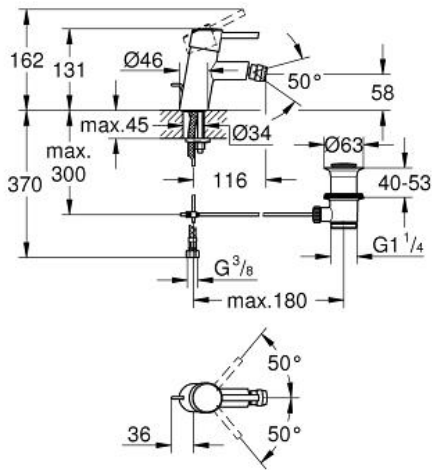

CONCETTO
 Monomando de bidé 1/2" Tamaño
 S

MODEL # 32208001

Pure Freude
 an Wasser

Product Description:

CONCETTO
 Monomando de bidé 1/2"
 Tamaño S

Standard Specification:

GROHE SilkMove Cartucho de
 discos cerámicos 28 mm
Vaciador automático
Con conexiones flexibles

Color:

□ 32208001 cromo