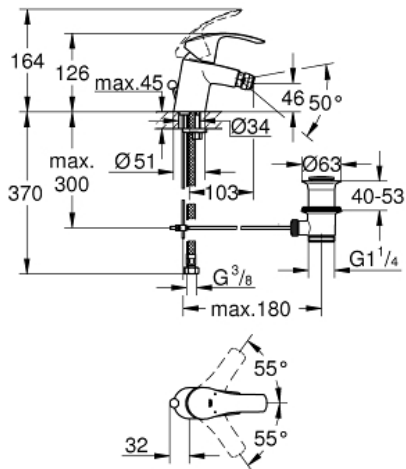

EUROSMART
Monomando de bidé 1/2" Tamaño
S

MODEL # 32929002

Pure Freude
an Wasser

GROHE

Product Description:

EUROSMART

Monomando de bidé 1/2"

Tamaño S

Standard Specification:

Palanca metálica

GROHE SilkMove Cartucho de

discos cerámicos de 35 mm

Limitador ecológico de caudal

con limitador ecológico de temperatura

GROHE StarLight acabado cromado

GROHE EcoJoy mousseur 5,7 l/min

GROHE QuickFix rápido sistema

de instalación

con rótula incorporada

Vaciador automático

Con conexiones flexibles

Color:

□ 32929002 cromo