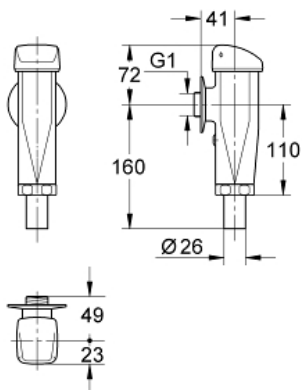

DALFLUX  
Fluxor para WC  
MODEL # 37144000

Pure Freude  
an Wasser

GROHE

**Product Description:**

**DALFLUX**  
Fluxor para WC

**Standard Specification:**

Latón cromado  
Ejecución robusta, uso exhaustivo

**Para presión baja**

**GROHE StarLight** acabado cromado  
con regulación de caudal  
Presiones hidrodinámicas  
0,5 - 4 bar (presión estática  
mínima 1,5 bar)

**Color:**

□ 37144000 cromo