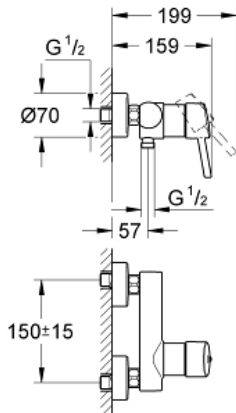

CONCETTO
Monomando de ducha 1/2"
MODEL # 32210001

Pure Freude
an Wasser

GROHE

Product Description:
CONCETTO
Monomando de ducha 1/2"

Standard Specification:
Palanca metálica
GROHE SilkMove Cartucho de discos cerámicos 46 mm
GROHE StarLight acabado cromado
Limitador ecológico de caudal
Toma inferior para flexo G 1/2" con válvula anti-retorno incorporada
Racores en S
Válvula anti-retorno
Limitador de temperatura opcional 46 375 000
Nivel de sonoridad I conforme DIN4109

Color:
□ 32210001 cromo