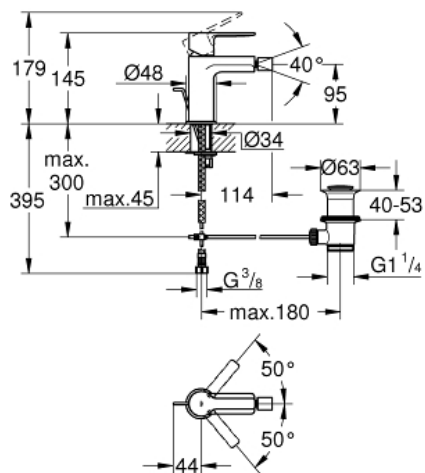

LINEARE
Monomando de bidé 1/2" Tamaño
S

MODEL # 33848001

Pure Freude
an Wasser

GROHE

Product Description:

LINEARE

Monomando de bidé 1/2"

Tamaño S

Standard Specification:

Palanca metálica

GROHE SilkMove Cartucho de

discos cerámicos 28 mm

con limitador ecológico de temperatura

GROHE QuickFix Plus sistema de rápida instalación

Rótula orientable

Vaciador automático

Con conexiones flexibles

Color:

□ 33848001 cromo