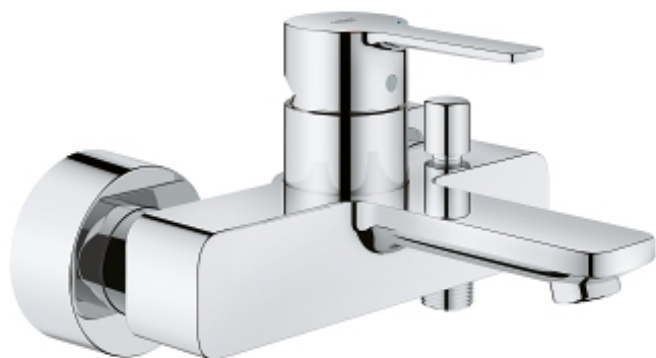

LINEARE

Monomando para baño y ducha
1/2"

MODEL # 33849001

Pure Freude
an Wasser

GROHE

Product Description:

LINEARE

**Monomando para baño
y ducha 1/2"**

Standard Specification:

Montaje mural

Palanca metálica

GROHE SilkMove Cartucho de
discos cerámicos de 35 mm
con limitador ecológico de temperatura

GROHE StarLight acabado cromado

Inversor automático: baño/ducha

Aireador tipo «Mousseur»

1 salida a ducha G 1/2"

Válvula anti-retorno

Racores en S

Válvula anti-retorno

Instalación con columnas sobre encimera
opcional con uniones 12 030 000

Color:

□ 33849001 cromo