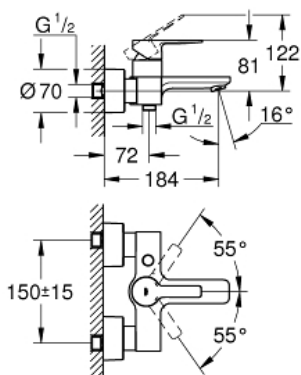

LINEARE

Monomando para baño y ducha
1/2"

MODEL # 33849001

Pure Freude
an Wasser

GROHE

Product Description:

LINEARE

**Monomando para baño
y ducha 1/2"**

Standard Specification:

Montaje mural

Palanca metálica

GROHE SilkMove Cartucho de
discos cerámicos de 35 mm
con limitador ecológico de temperatura

GROHE StarLight acabado cromado

Inversor automático: baño/ducha

Aireador tipo «Mousseur»

1 salida a ducha G 1/2"

Válvula anti-retorno

Racores en S

Válvula anti-retorno

Instalación con columnas sobre encimera
opcional con uniones 12 030 000

Color:

□ 33849001 cromo