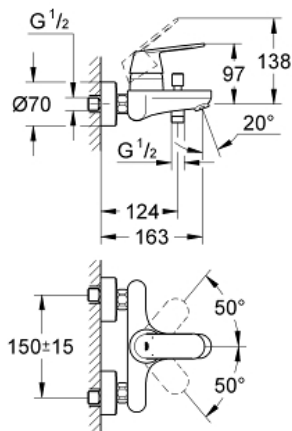

EUROSMART COSMOPOLITAN
Monomando para baño y ducha
1/2"

MODEL # 32831000

Pure Freude
an Wasser

GROHE

Product Description:
EUROSMART COSMOPOLITAN
Monomando para baño
y ducha 1/2"

Standard Specification:
GROHE SilkMove Cartucho de
discos cerámicos 46 mm
Limitador ecológico de caudal
Inversor automático: baño/ducha
Aireador tipo «Mousseur»
Válvula anti-retorno en la conexión
de salida de la ducha 1/2"
Racores en S
Limitador de temperatura opcional 46 375 000