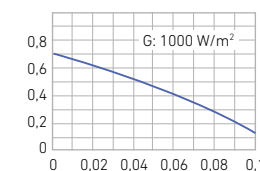

Mediterraneo 250

Mediterraneo 200

Mediterraneo Slim 250

Mediterraneo Slim 200

Vertical	Vertical	Vertical	Vertical
2,5	2	2,5	2
Hasta 10	Hasta 10	Hasta 8	Hasta 8
De aluminio, con tratamiento altamente selectivo	De aluminio, con tratamiento altamente selectivo	De aluminio, con tratamiento altamente selectivo	De aluminio, con tratamiento altamente selectivo
0,4	0,4	0,4	0,4
95	95	95	95
5	5	5	5
Parrilla	Parrilla	Parrilla	Parrilla
Texturizado 3,2 mm.	Texturizado 3,2 mm.	Texturizado 3,2 mm.	Texturizado 3,2 mm.
Fibra de vidrio con velo negro de 40 mm	Fibra de vidrio con velo negro de 40 mm	Fibra de vidrio de 20 mm	Fibra de vidrio de 20 mm
De aluminio	De aluminio	De aluminio	De aluminio
8	8	8	8

$$\eta = 0,765 - 3,653 T^* - 0,012 GT^{*2}$$

GPS-8421

720363701

885 €

$$\eta = 0,770 - 3,924 T^* - 0,011 GT^{*2}$$

GPS-8421

720363801

708 €