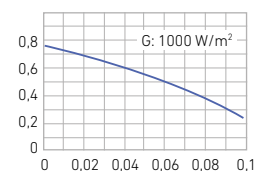

Mediterraneo 250

Mediterraneo 200

Mediterraneo Slim 250

Mediterraneo Slim 200

Vertical	Vertical	Vertical	Vertical
2,5	2	2,5	2
Hasta 10	Hasta 10	Hasta 8	Hasta 8
De aluminio, con tratamiento altamente selectivo	De aluminio, con tratamiento altamente selectivo	De aluminio, con tratamiento altamente selectivo	De aluminio, con tratamiento altamente selectivo
0,4	0,4	0,4	0,4
95	95	95	95
5	5	5	5
Parrilla	Parrilla	Parrilla	Parrilla
Texturizado 3,2 mm.	Texturizado 3,2 mm.	Texturizado 3,2 mm.	Texturizado 3,2 mm.
Fibra de vidrio con velo negro de 40 mm	Fibra de vidrio con velo negro de 40 mm	Fibra de vidrio de 20 mm	Fibra de vidrio de 20 mm
De aluminio	De aluminio	De aluminio	De aluminio
8	8	8	8

$$\eta = 0,765 - 3,653 T^* - 0,012 GT^{*2}$$

GPS-8421

720363701

885 €

$$\eta = 0,770 - 3,924 T^* - 0,011 GT^{*2}$$

GPS-8421

720363801

708 €