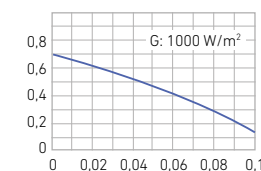

Mediterraneo 250

Mediterraneo 200

Mediterraneo Slim 250

Mediterraneo Slim 200

Vertical	Vertical	Vertical	Vertical
2,5	2	2,5	2
Hasta 10	Hasta 10	Hasta 8	Hasta 8
De aluminio, con tratamiento altamente selectivo	De aluminio, con tratamiento altamente selectivo	De aluminio, con tratamiento altamente selectivo	De aluminio, con tratamiento altamente selectivo
0,4	0,4	0,4	0,4
95	95	95	95
5	5	5	5
Parrilla	Parrilla	Parrilla	Parrilla
Texturizado 3,2 mm.	Texturizado 3,2 mm.	Texturizado 3,2 mm.	Texturizado 3,2 mm.
Fibra de vidrio con velo negro de 40 mm	Fibra de vidrio con velo negro de 40 mm	Fibra de vidrio de 20 mm	Fibra de vidrio de 20 mm
De aluminio	De aluminio	De aluminio	De aluminio
8	8	8	8

$$\eta = 0,765 - 3,653 T^* - 0,012 GT^{*2}$$

GPS-8421

720363701

885 €

$$\eta = 0,770 - 3,924 T^* - 0,011 GT^{*2}$$

GPS-8421

720363801

708 €