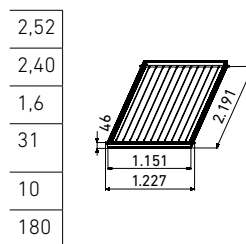

Mediterraneo 250

Mediterraneo 200

Mediterraneo Slim 250

Mediterraneo Slim 200

Vertical	Vertical	Vertical	Vertical
2,5	2	2,5	2
Hasta 10	Hasta 10	Hasta 8	Hasta 8
De aluminio, con tratamiento altamente selectivo	De aluminio, con tratamiento altamente selectivo	De aluminio, con tratamiento altamente selectivo	De aluminio, con tratamiento altamente selectivo
0,4	0,4	0,4	0,4
95	95	95	95
5	5	5	5
Parrilla	Parrilla	Parrilla	Parrilla
Texturizado 3,2 mm.	Texturizado 3,2 mm.	Texturizado 3,2 mm.	Texturizado 3,2 mm.
Fibra de vidrio con velo negro de 40 mm	Fibra de vidrio con velo negro de 40 mm	Fibra de vidrio de 20 mm	Fibra de vidrio de 20 mm
De aluminio	De aluminio	De aluminio	De aluminio
8	8	8	8

$$\eta = 0,765 - 3,653 T^* - 0,012 GT^{*2}$$

GPS-8421

720363701

885 €

$$\eta = 0,770 - 3,924 T^* - 0,011 GT^{*2}$$

GPS-8421

720363801

708 €