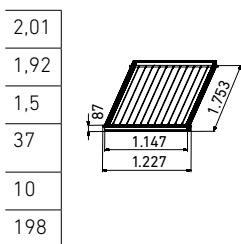

Mediterraneo 250

Mediterraneo 200

Mediterraneo Slim 250

Mediterraneo Slim 200

Vertical	Vertical	Vertical	Vertical
2,5	2	2,5	2
Hasta 10	Hasta 10	Hasta 8	Hasta 8
De aluminio, con tratamiento altamente selectivo	De aluminio, con tratamiento altamente selectivo	De aluminio, con tratamiento altamente selectivo	De aluminio, con tratamiento altamente selectivo
0,4	0,4	0,4	0,4
95	95	95	95
5	5	5	5
Parrilla	Parrilla	Parrilla	Parrilla
Texturizado 3,2 mm.	Texturizado 3,2 mm.	Texturizado 3,2 mm.	Texturizado 3,2 mm.
Fibra de vidrio con velo negro de 40 mm	Fibra de vidrio con velo negro de 40 mm	Fibra de vidrio de 20 mm	Fibra de vidrio de 20 mm
De aluminio	De aluminio	De aluminio	De aluminio
8	8	8	8

$$\eta = 0,765 - 3,653 T^* - 0,012 GT^{*2}$$

GPS-8421

720363701

885 €

$$\eta = 0,770 - 3,924 T^* - 0,011 GT^{*2}$$

GPS-8421

720363801

708 €