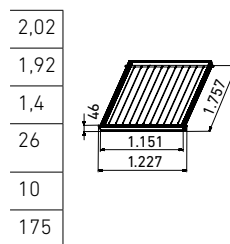

Mediterraneo 250

Mediterraneo 200

Mediterraneo Slim 250

Mediterraneo Slim 200

Vertical	Vertical	Vertical	Vertical
2,5	2	2,5	2
Hasta 10	Hasta 10	Hasta 8	Hasta 8
De aluminio, con tratamiento altamente selectivo	De aluminio, con tratamiento altamente selectivo	De aluminio, con tratamiento altamente selectivo	De aluminio, con tratamiento altamente selectivo
0,4	0,4	0,4	0,4
95	95	95	95
5	5	5	5
Parrilla	Parrilla	Parrilla	Parrilla
Texturizado 3,2 mm.	Texturizado 3,2 mm.	Texturizado 3,2 mm.	Texturizado 3,2 mm.
Fibra de vidrio con velo negro de 40 mm	Fibra de vidrio con velo negro de 40 mm	Fibra de vidrio de 20 mm	Fibra de vidrio de 20 mm
De aluminio	De aluminio	De aluminio	De aluminio
8	8	8	8

$$\eta = 0,765 - 3,653 T^* - 0,012 GT^{*2}$$

GPS-8421

720363701

885 €

$$\eta = 0,770 - 3,924 T^* - 0,011 GT^{*2}$$

GPS-8421

720363801

708 €