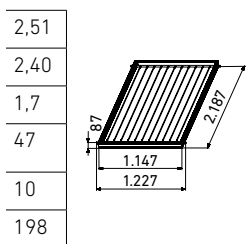

Mediterraneo 250

Mediterraneo 200

Mediterraneo Slim 250

Mediterraneo Slim 200

Vertical	Vertical	Vertical	Vertical
2,5	2	2,5	2
Hasta 10	Hasta 10	Hasta 8	Hasta 8
De aluminio, con tratamiento altamente selectivo	De aluminio, con tratamiento altamente selectivo	De aluminio, con tratamiento altamente selectivo	De aluminio, con tratamiento altamente selectivo
0,4	0,4	0,4	0,4
95	95	95	95
5	5	5	5
Parrilla	Parrilla	Parrilla	Parrilla
Texturizado 3,2 mm.	Texturizado 3,2 mm.	Texturizado 3,2 mm.	Texturizado 3,2 mm.
Fibra de vidrio con velo negro de 40 mm	Fibra de vidrio con velo negro de 40 mm	Fibra de vidrio de 20 mm	Fibra de vidrio de 20 mm
De aluminio	De aluminio	De aluminio	De aluminio
8	8	8	8

$$\eta = 0,765 - 3,653 T^* - 0,012 GT^{*2}$$

GPS-8421

720363701

885 €

$$\eta = 0,770 - 3,924 T^* - 0,011 GT^{*2}$$

GPS-8421

720363801

708 €