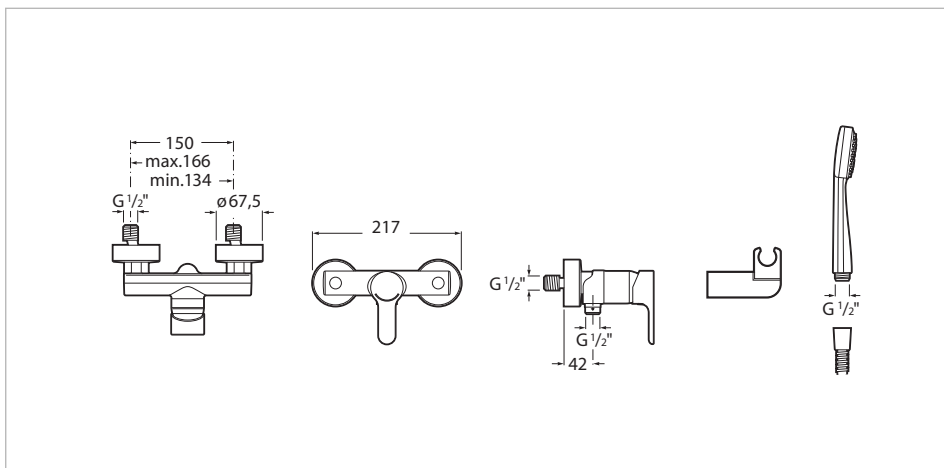

Sencillamente actual, elegante y sostenible. La serie forma parte de las innovadoras colecciones de grifería Roca que ofrecen apertura frontal en agua fría para un mayor ahorro energético.

Mezclador monomando exterior para ducha con ducha de mano, flexible de 1,50 m. y soporte de ducha articulado

Acabado: Cromado
 Caudal (l/min a 3 bares): 8
 Lugar de instalación: Ducha
 Posición del tirador: Lateral
Producto sostenible
 Tipo de cartucho: Cerámico
 Tipo de instalación: Mural

Incluye

5B9103C00 Ducha de mano con 1 función

Dibujos técnicos

Ducha de mano con 1 función

Acabado: Cromado
 Diámetro (mm): 80
 Forma: Circular
 Número de funciones: 1

Inspirada en los elementos básicos de la naturaleza, proporciona una estética de líneas sencillas, puras y contemporáneas. Disponible en una amplia gama de soluciones.