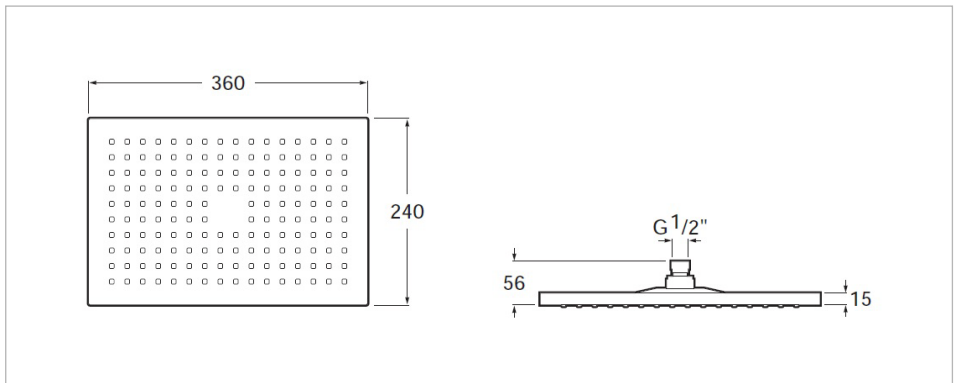

Completa gama de rociadores de ducha para techo o pared. Incorpora el sistema Easyclean para una fácil limpieza de los residuos calcáreos.

Rociador de pared o techo de ABS cromado. No incluye kit/brazo soporte a pared / techo

Acabado: Cromado
Anchura del rociador (mm): 240
Forma del rociador: Rectangular
Instalación del brazo: A pared, A techo
Kit de soporte (brazo): No incluido
Longitud del rociador (mm): 360
Número de funciones: 1
Número de salidas de agua: 1

Medidas

Longitud: 360 mm.
Anchura: 240 mm.

Opcional

- 5B0150C00 Brazo de pared para rociador de 300 mm
- 5B0250C00 Brazo de pared para rociador de 400 mm
- 5B0350C00 Brazo de pared para rociador de 500 mm
- 5B0450C00 Brazo de techo para rociador de 100 mm
- 5B0550C00 Brazo de techo para rociador de 200 mm
- 5B0650C00 Brazo de techo para rociador de 300 mm

Dibujos técnicos