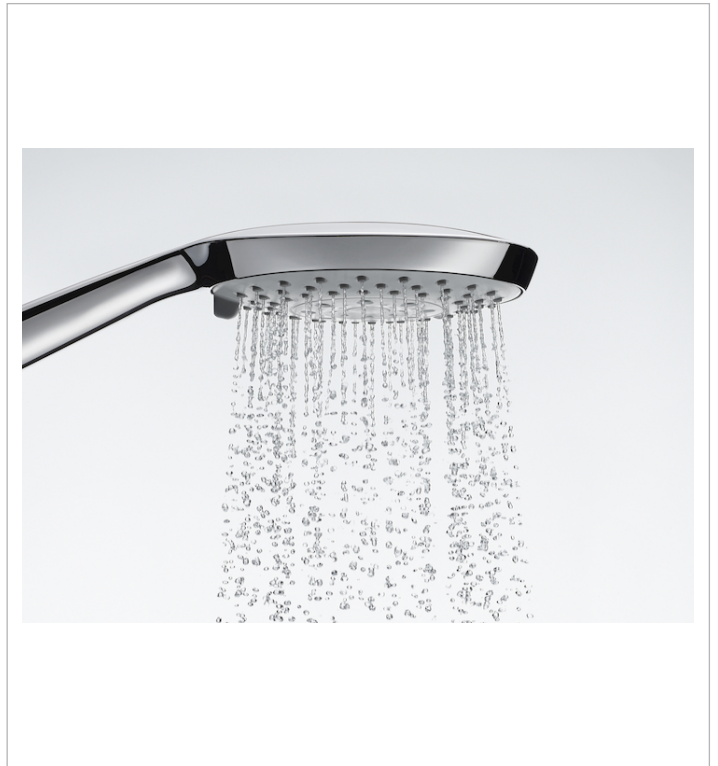

SQUARE - Columna de ducha termostática con repisa

SQUARE - Columna termostática para ducha con repisa. Incluye rociador de 360x240 mm, ducha de mano de 130 mm de 4 funciones, flexible de PVC satinado de 1,75 m y soporte articulado

Acabado: Cromado

Adecuada para: Ducha

Flexible incluido

Forma del rociador: Cuadrado

Grifería: Incluida

Número de salidas de agua: 2

Número de vías del inversor: 2

Repisa

SQUARE - Ducha de mano con 4 funciones

Acabado: Cromado

Diámetro (mm): 130

Número de funciones: 4

Dibujos técnicos

Mezclador termostático exterior para ducha con repisa

Acabado: Cromado
 Lugar de instalación: Ducha
 Tipo de cartucho: Termostático
 Tipo de instalación: Mural

Mezclador termostático para ducha -de diseño compacto- que incorpora una práctica y elegante repisa de cristal, ideal para colocar los productos de higiene personal.

Dibujos técnicos

Flexible PVC satinado anti-torsión universal de 2 m