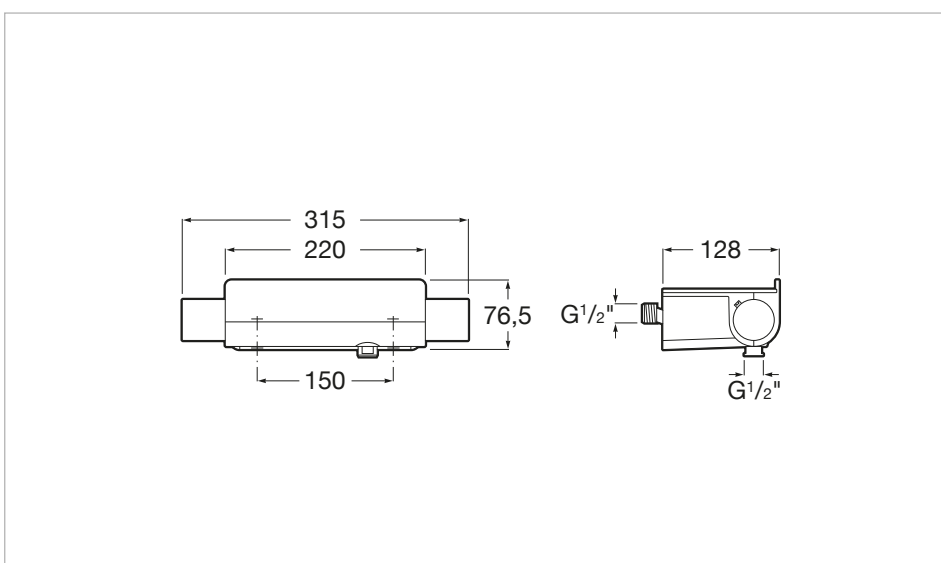

Mezclador termostático exterior para ducha con repisa

Acabado: Cromado
Lugar de instalación: Ducha
Tipo de cartucho: Termostático
Tipo de instalación: Mural

Mezclador termostático para ducha -de diseño compacto- que incorpora una práctica y elegante repisa de cristal, ideal para colocar los productos de higiene personal.

Dibujos técnicos