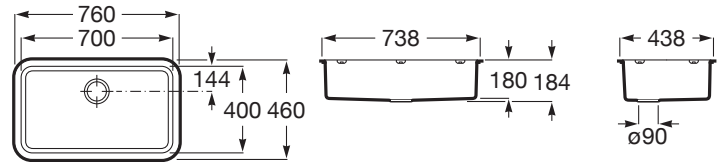

BERLIN

Fregadero de 1 cubeta de acero inoxidable

PVPR (IVA INCLUIDO)

251,68 €

DIBUJOS TÉCNICOS

CARACTERÍSTICAS

Fregadero de 1 cubeta de acero inoxidable con válvula 3½" y desagüe.

Anchura de la cubeta (mm): 460

Cesta escurridora incluida

Forma: Cuadrado

Longitud de la cubeta (mm): 760

Material: Acero inoxidable

Número de cubetas: 1

Profundidad de la cubeta (mm): 185

Publication Status

Tipo de instalación: Bajo encimera