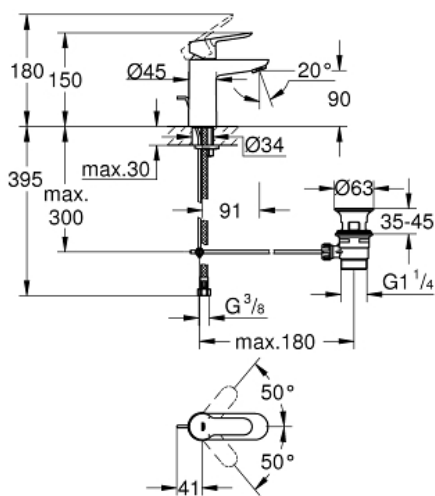

BAUEDGE
 Monomando de lavabo 1/2"
 " Tamaño S
 MODEL # 23328000

Pure Freude
 an Wasser

Product Description:

BAUEDGE
 Monomando de lavabo 1/2"
 Tamaño S

Standard Specification:

Palanca metálica
 GROHE Cartucho de discos cerámicos Longlife de 28 mm
GROHE StarLight acabado cromado
GROHE EcoJoy mousseur 5,7 l/min
 Sistema de rápida instalación Quickfix
Vaciador automático
Con conexiones flexibles

Color:

□ 23328000 cromo