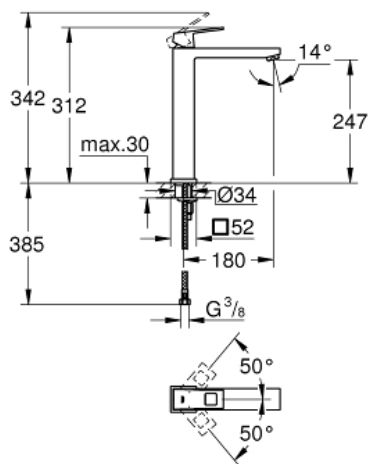

EUROCUBE
Monomando de lavabo 1/2"
" Tamaño XL
MODEL # 23406000

Pure Freude
an Wasser

GROHE

Product Description:

EUROCUBE

Monomando de lavabo 1/2"

Tamaño XL

Standard Specification:

para lavabos tipo **Bol**
de sobremueble

GROHE SilkMove Cartucho de
discos cerámicos 28 mm

Limitador de temperatura

GROHE StarLight acabado cromado

GROHE EcoJoy SpeedClean mousseur 5,7 l/min

GROHE QuickFix Plus sistema de rápida instalación

Cuerpo liso

Con conexiones flexibles

Color:

□ 23406000 cromo