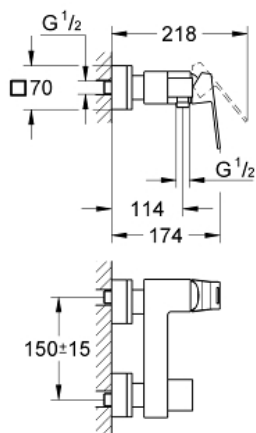

EUROCUBE  
Monomando de ducha 1/2"  
MODEL # 23145000

Pure Freude  
an Wasser

GROHE

**Product Description:**  
EUROCUBE  
Monomando de ducha 1/2"

**Standard Specification:**  
Palanca metálica  
GROHE SilkMove Cartucho de  
discos cerámicos 46 mm  
Limitador ecológico de caudal  
Toma inferior para flexo G 1/2" con  
válvula anti-retorno incorporada  
Racores en S  
Limitador de temperatura opcional 46 375

**Color:**  
□ 23145000 cromo