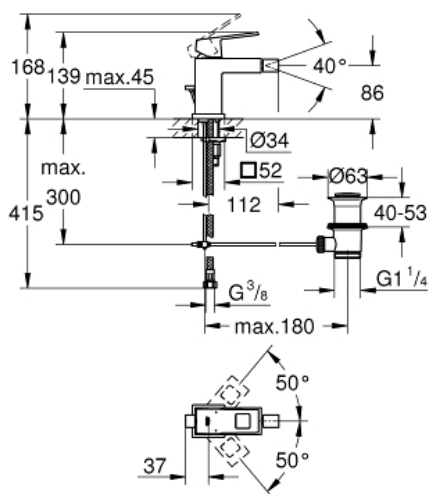

EUROCUBE
Monomando de bidé 1/2" Tamaño
S

MODEL # 23138000

Pure Freude
an Wasser

GROHE

Product Description:

EUROCUBE

Monomando de bidé 1/2"

Tamaño S

Standard Specification:

Palanca metálica

GROHE SilkMove Cartucho de
discos cerámicos 28 mm

GROHE QuickFix Plus sistema de rápida instalación
Rótula orientable

Vaciador automático

Con conexiones flexibles

Color:

□ 23138000 cromo