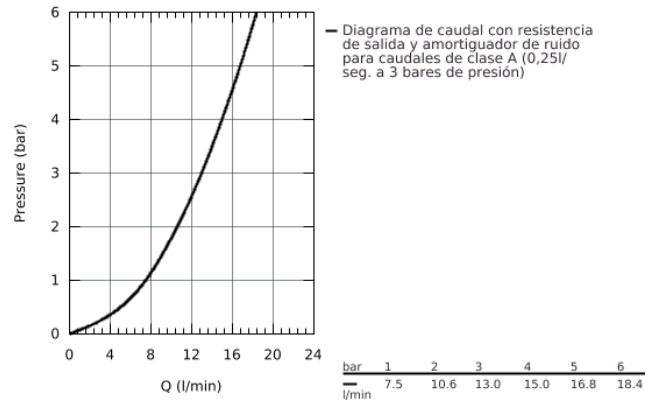

33 982 002 EUROSTYLE COSMOPOLITAN MONOMANDO DE FREGADERO 1/2"