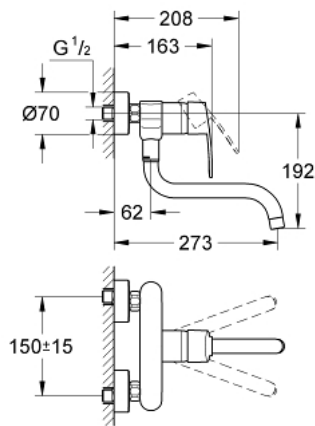

#### DESCRIPCIÓN DEL PRODUCTO

- Montaje mural
- **GROHE StarLight** acabado cromado
- **GROHE SilkMove** Cartucho de discos cerámicos 46 mm
- Aireador tipo «Mousseur»
- Limitador ecológico de caudal
- Caño tubular giratorio
- Ángulo de rotación seleccionable de 0° a 150°
- Longitud 273 mm
- Racores en S

### PIEZAS DE REPUESTO

- 1: Eurostyle Cosmo palanca (Número de pedido 46752000)
  - 2: tapa (Número de pedido 46243000)
  - 3: Cartucho 46mm discos ceram y limint eco (Número de pedido 46048000)
  - 4: Asiento 3/4 (Número de pedido 45044000)
  - 5: racor en s (Número de pedido 12662000)
  - 6: caño (Número de pedido 13007000)
  - 7: prolongación 3/4" (Número de pedido 0713000M)\*
  - 8: Llave para tuercas 3/4" (Número de pedido 19377000)\*
  - 9: adaptador (Número de pedido 45562000)\*
- \*Accesorios especiales