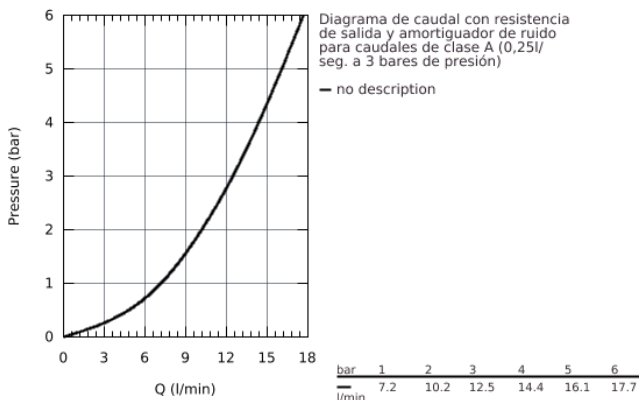

#### DESCRIPCIÓN DEL PRODUCTO

- Montaje mural
- **GROHE StarLight** acabado cromado
- **GROHE SilkMove** Cartucho de discos cerámicos 46 mm
- Aireador tipo «Mousseur»
- Limitador ecológico de caudal
- Caño tubular giratorio
- Ángulo de rotación seleccionable de 0° a 150°
- Longitud 273 mm
- Racores en S