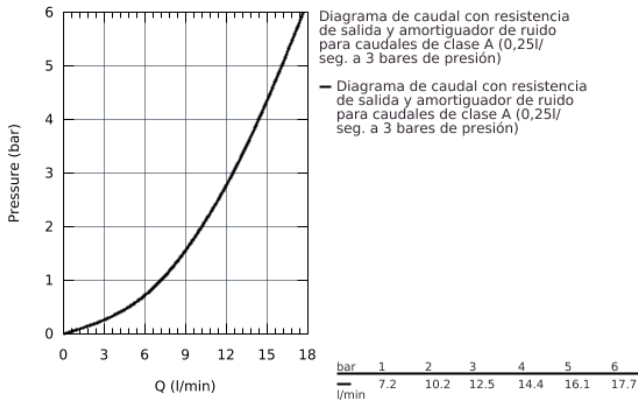

33 982 002 EUROSTYLE COSMOPOLITAN MONOMANDO DE FREGADERO 1/2"