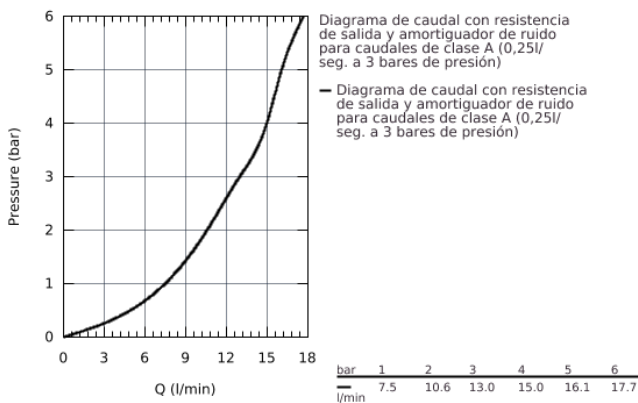

33 982 002 EUROSTYLE COSMOPOLITAN MONOMANDO DE FREGADERO 1/2"