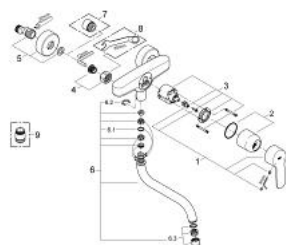

#### DESCRIPCIÓN DEL PRODUCTO

- Montaje mural
- **GROHE StarLight** acabado cromado
- **GROHE SilkMove** Cartucho de discos cerámicos 46 mm
- Aireador tipo «Mousseur»
- Limitador ecológico de caudal
- Caño tubular giratorio
- Ángulo de rotación seleccionable de 0° a 150°
- Longitud 273 mm
- Racores en S

### PIEZAS DE REPUESTO

- 1: Eurostyle Cosmo palanca (Número de pedido 46752000)
  - 2: tapa (Número de pedido 46243000)
  - 3: Cartucho 46mm discos ceram y limint eco (Número de pedido 46048000)
  - 4: Asiento 3/4 (Número de pedido 45044000)
  - 5: racor en s (Número de pedido 12662000)
  - 6: caño (Número de pedido 13007000)
  - 7: prolongación 3/4" (Número de pedido 0713000M)\*
  - 8: Llave para tuercas 3/4" (Número de pedido 19377000)\*
  - 9: adaptador (Número de pedido 45562000)\*
- \*Accesorios especiales