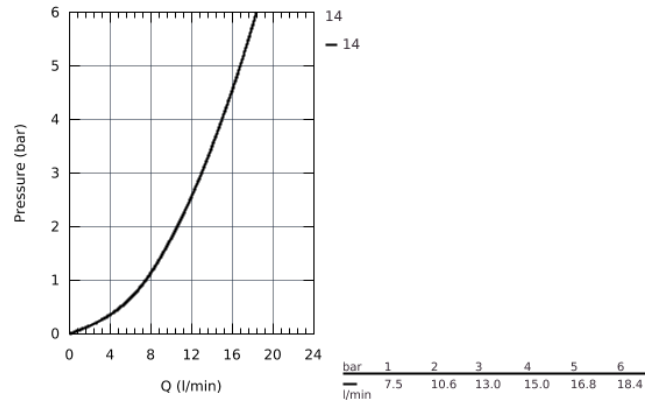

33 982 002 EUROSTYLE COSMOPOLITAN MONOMANDO DE FREGADERO 1/2"