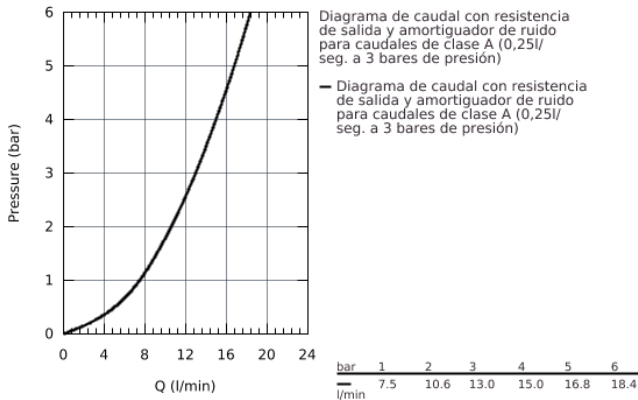

33 982 002 EUROSTYLE COSMOPOLITAN MONOMANDO DE FREGADERO 1/2"