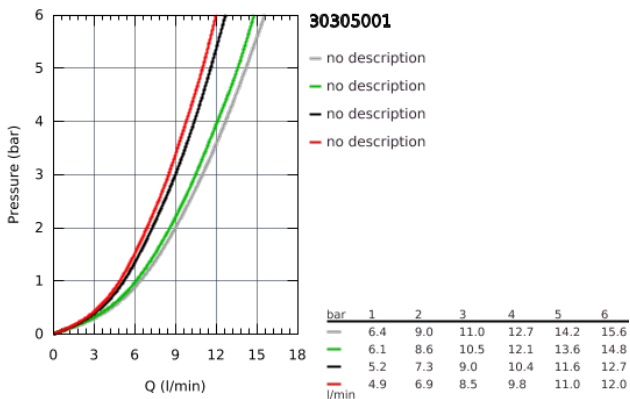

30 305 001 MONOMANDO DE FREGADERO 1/2"

DESCRIPCIÓN DEL PRODUCTO

- Caño bajo
- GROHE StarLight acabado cromado
- GROHE SilkMove Cartucho de discos cerámicos de 35 mm
- Restrictor de caudal
- Con limitador de temperatura integrado
- Teleducha extraíble con 2 chorros:
 - chorro ducha y normal
 - Inversor: chorro laminar/ chorro concentrado Jet SpeedClean
 - Retorno automático del chorro de agua a chorro laminar
- Limitador de caudal ajustable
- Caño giratorio de fundición
- 90°
- GROHE Zero aísla los conductos de agua internos, sin plomo y sin níquel.
- Con conexiones flexibles 3/8"
- GROHE FastFixation Plus sistema de rápida instalación
- Válvula anti-retorno