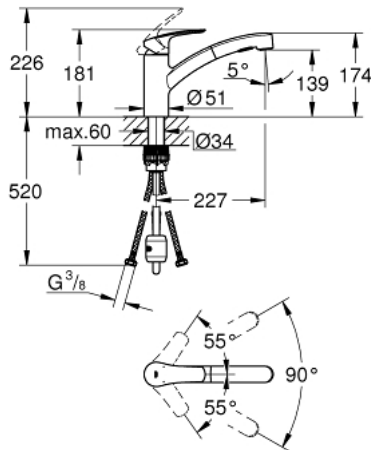

30 305 001 MONOMANDO DE FREGADERO 1/2"

DESCRIPCIÓN DEL PRODUCTO

- Caño bajo
- GROHE StarLight acabado cromado
- GROHE SilkMove Cartucho de discos cerámicos de 35 mm
- Restrictor de caudal
- Con limitador de temperatura integrado
- Teleducha extraíble con 2 chorros:
 - chorro ducha y normal
 - Inversor: chorro laminar/ chorro concentrado Jet SpeedClean
 - Retorno automático del chorro de agua a chorro laminar
- Limitador de caudal ajustable
- Caño giratorio de fundición
- 90°
- GROHE Zero aísla los conductos de agua internos, sin plomo y sin níquel.
- Con conexiones flexibles 3/8"
- GROHE FastFixation Plus sistema de rápida instalación
- Válvula anti-retorno

30 305 001 MONOMANDO DE FREGADERO 1/2"

PIEZAS DE REPUESTO

- 1: palanca (Número de pedido 48530000)
 - 2: Carcasa (Número de pedido 46492000)
 - 3: Anillo roscado (Número de pedido 46815000)
 - 4: Cartucho (Número de pedido 46374000)
 - 5: Teleducha (Número de pedido 46956000)
 - 5.1: Filtro (Número de pedido 0676800M)
 - 5.2: Válvula antiretorno (Número de pedido 08565000)
 - 5.3: Corrector de caudal (Número de pedido 48275000)
 - 6: Flexo de ducha (Número de pedido 48293000)
 - 7: Toma rápida para monomandos de fregadera K4, Europlus, Essence. (sin válvula anti-retorno) (Número de pedido 46338000)
 - 8: Set de montaje (Número de pedido 48477000)
 - 9: Llave para desmontaje (Número de pedido 19332000)*
- *Accesorios especiales