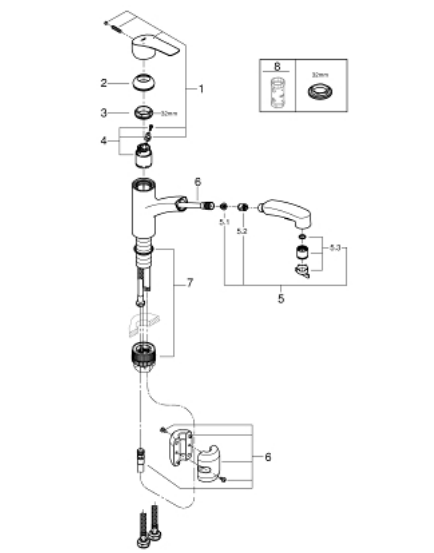

30 305 001 MONOMANDO DE FREGADERO 1/2"

DESCRIPCIÓN DEL PRODUCTO

- Caño bajo
- GROHE StarLight acabado cromado
- GROHE SilkMove Cartucho de discos cerámicos de 35 mm
- Restrictor de caudal
- Con limitador de temperatura integrado
- Teleducha extraíble con 2 chorros:
 - chorro ducha y normal
 - Inversor: chorro laminar/ chorro concentrado Jet SpeedClean
 - Retorno automático del chorro de agua a chorro laminar
- Limitador de caudal ajustable
- Caño giratorio de fundición
- 90°
- GROHE Zero aísla los conductos de agua internos, sin plomo y sin níquel.
- Con conexiones flexibles 3/8"
- GROHE FastFixation Plus sistema de rápida instalación
- Válvula anti-retorno

30 305 001 MONOMANDO DE FREGADERO 1/2"

PIEZAS DE REPUESTO

- 1: palanca (Número de pedido 48530000)
 - 2: Carcasa (Número de pedido 46492000)
 - 3: Anillo roscado (Número de pedido 46815000)
 - 4: Cartucho (Número de pedido 46374000)
 - 5: Teleducha (Número de pedido 46956000)
 - 5.1: Filtro (Número de pedido 0676800M)
 - 5.2: Válvula antiretorno (Número de pedido 08565000)
 - 5.3: Corrector de caudal (Número de pedido 48275000)
 - 6: Flexo de ducha (Número de pedido 48293000)
 - 7: Toma rápida para monomandos de fregadera K4, Europlus, Essence. (sin válvula anti-retorno) (Número de pedido 46338000)
 - 8: Set de montaje (Número de pedido 48477000)
 - 9: Llave para desmontaje (Número de pedido 19332000)*
- *Accesorios especiales