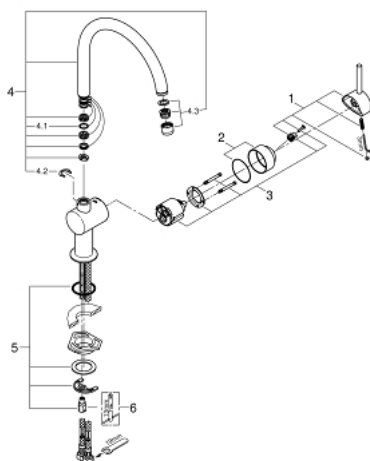

32 917 000 MINTA MONOMANDO DE FREGADERO 1/2"

DESCRIPCIÓN DEL PRODUCTO

- Caño en C
- **GROHE StarLight** acabado cromado
- **GROHE SilkMove** Cartucho de discos cerámicos 46 mm
- Limitador ecológico de caudal
- Caño tubular giratorio
- Ángulo de giro seleccionable: 0° / 150° / 360°
- Con conexiones flexibles
- Limitador de temperatura opcional 46 375 000

32 917 000 MINTA MONOMANDO DE FREGADERO 1/2"

32 917 000 MINTA MONOMANDO DE FREGADERO 1/2"

PIEZAS DE REPUESTO

- 1: palanca (Número de pedido 46015000)
- 2: tapa (Número de pedido 46025000)
- 3: Cartucho 46mm discos ceram y limint eco (Número de pedido 46048000)
- 4: caño (Número de pedido 13043000)
- 5: unión atornillada (Número de pedido 46249000)
- 6: Llave de tubo larga (Número de pedido 19017000)*