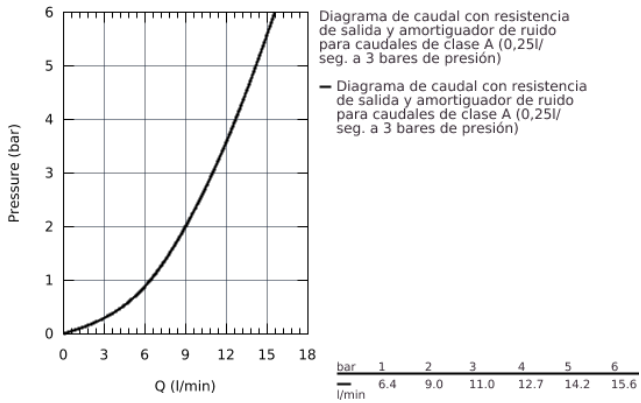

32 917 000 MINTA MONOMANDO DE FREGADERO 1/2"