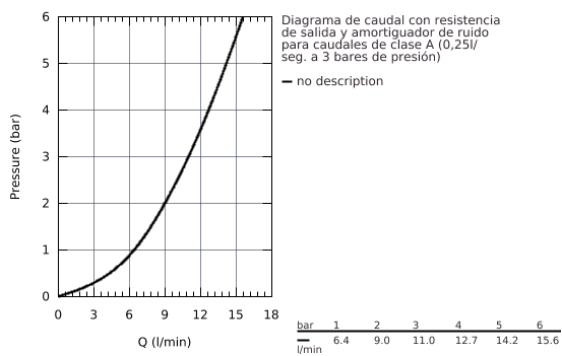

32 917 000 MINTA MONOMANDO DE FREGADERO 1/2"

DESCRIPCIÓN DEL PRODUCTO

- Caño en C
- **GROHE StarLight** acabado cromado
- **GROHE SilkMove** Cartucho de discos cerámicos 46 mm
- Limitador ecológico de caudal
- Caño tubular giratorio
- Ángulo de giro seleccionable: 0° / 150° / 360°
- Con conexiones flexibles
- Limitador de temperatura opcional 46 375 000