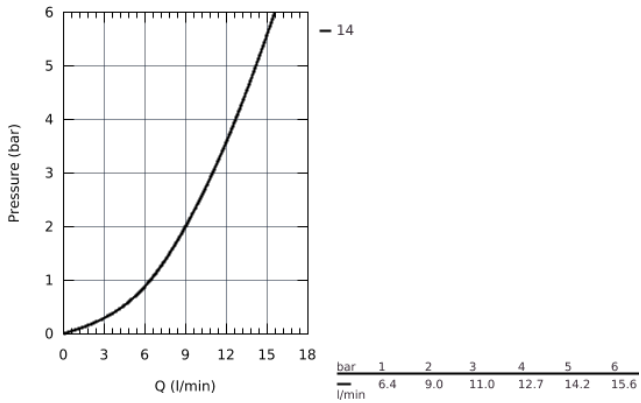

32 917 000 MINTA MONOMANDO DE FREGADERO 1/2"