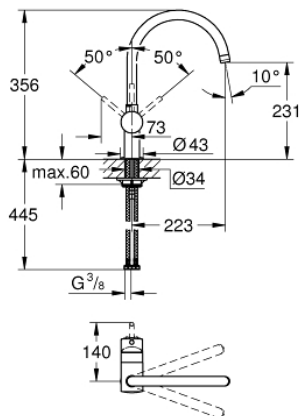

32 917 000 MINTA MONOMANDO DE FREGADERO 1/2"

DESCRIPCIÓN DEL PRODUCTO

- Caño en C
- **GROHE StarLight** acabado cromado
- **GROHE SilkMove** Cartucho de discos cerámicos 46 mm
- Limitador ecológico de caudal
- Caño tubular giratorio
- Ángulo de giro seleccionable: 0° / 150° / 360°
- Con conexiones flexibles
- Limitador de temperatura opcional 46 375 000

32 917 000 MINTA MONOMANDO DE FREGADERO 1/2"

32 917 000 MINTA MONOMANDO DE FREGADERO 1/2"

PIEZAS DE REPUESTO

- 1: palanca (Número de pedido 46015000)
- 2: tapa (Número de pedido 46025000)
- 3: Cartucho 46mm discos ceram y limint eco (Número de pedido 46048000)
- 4: caño (Número de pedido 13043000)
- 5: unión atornillada (Número de pedido 46249000)
- 6: Llave de tubo larga (Número de pedido 19017000)*