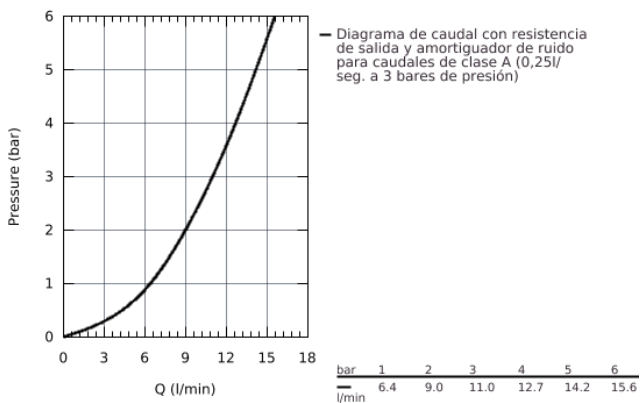

32 917 000 MINTA MONOMANDO DE FREGADERO 1/2"