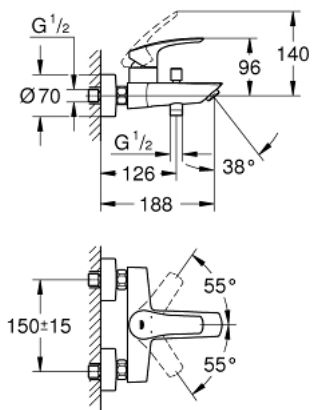

33 300 003 MONOMANDO PARA BAÑO Y DUCHA 1/2"

DESCRIPCIÓN DEL PRODUCTO

- Montaje mural
- **Palanca metálica**
- **GROHE SilkMove** Cartucho de discos cerámicos de 35 mm
- Limitador ecológico de caudal
- con limitador ecológico de temperatura
- **GROHE StarLight** acabado cromado
- Inversor automático: baño/ducha
- Aireador tipo «Mousseur»
- Válvula anti-retorno en la conexión de salida de la ducha 1/2"
- Racores en S
- Florones metálicos