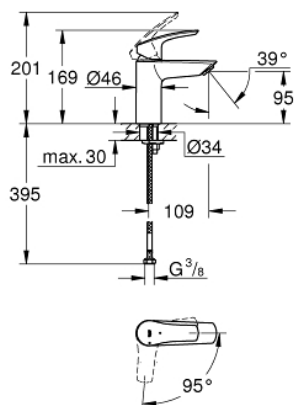

32 154 003 MONOMANDO DE LAVABO 1/2" TAMAÑO S

DESCRIPCIÓN DEL PRODUCTO

- **Palanca metálica**
 - **GROHE SilkMove ES**
Cartucho de discos cerámicos de 28 mm
con apertura en agua fría para mayor ahorro de energía
 - con limitador ecológico de temperatura
 - **GROHE StarLight** acabado cromado
 - Limitador ecológico de caudal
 - **GROHE EcoJoy** mousseur 5,7 l/min
 - **GROHE Zero** aísla los conductos de agua internos, sin plomo y sin níquel.
 - **GROHE FastFixation** rápido sistema de instalación
 - **Cuerpo liso**
 - Con conexiones flexibles
-
- **Edición Profesional**