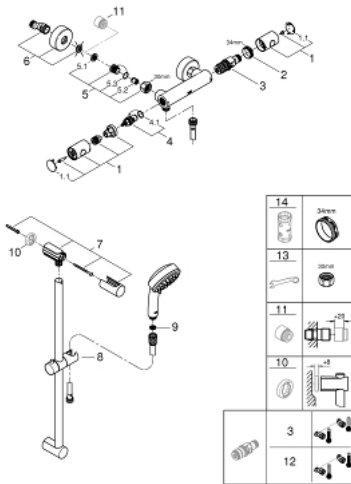

## 34 768 000 TERMOSTATO DE DUCHA 1/2"

### DESCRIPCIÓN DEL PRODUCTO

- **Compuesto por:**
- Termostato de ducha Grohtherm 800 Cosmopolitan 1/2" (34 765 000)
- Conjunto de ducha Tempesta Cosmopolitan 100, 2 chorros, barra 600 mm (27 578 002)
- Limitador de caudal opcional GROHE EcoJoy 5.7 l/min incluido

### PIEZAS DE REPUESTO

- 1: Volante Adria Hit (Número de pedido 47984000)
- 1.1: Tapa (Número de pedido 6458500M)
- 2: Anillo de fijación (Número de pedido 47743000)
- 3: Termoelemento de 1/2" (Número de pedido 47439000)
- 4: Montura cerámica 1/2" (Número de pedido 45346000)
- 4.1: Junta tórica (Número de pedido 0392400M)
- 5: Válvula antiretorno (Número de pedido 47189000)
- 5.1: Filtro colector de suciedad (Número de pedido 0726400M)
- 5.2: Válvula antiretorno (Número de pedido 08565000)
- 5.3: Junta tórica (Número de pedido 0305500M)
- 6: Racor en S (Número de pedido 12662000)
- 7: Embellecedor (Número de pedido 48095000)
- 8: Soporte deslizante (Número de pedido 12140000)
- 9: Filtro (Número de pedido 0700200M)
- 10: Suplemento posterior barra ducha (Número de pedido 48051000)\*
- 11: Juego de 2 prolongaciones  
para racores  
Longitud: 20 mm. (Número de pedido 0713000M)\*
- 12: Cartucho GROHE TurboStat 1/2" (Número de pedido 47175000)\*
- 13: Llave para tuercas 3/4" (Número de pedido 19377000)\*
- 14: Llave para desmontaje (Número de pedido 19332000)\*