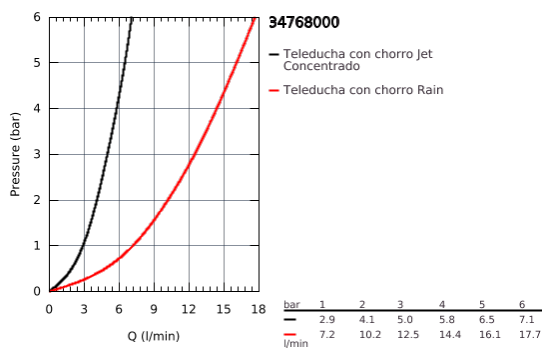

## 34 768 000 TERMOSTATO DE DUCHA 1/2"

### DESCRIPCIÓN DEL PRODUCTO

- **Compuesto por:**
- Termostato de ducha Grohtherm 800 Cosmopolitan 1/2" (34 765 000)
- Conjunto de ducha Tempesta Cosmopolitan 100, 2 chorros, barra 600 mm (27 578 002)
- Limitador de caudal opcional GROHE EcoJoy 5.7 l/min incluido