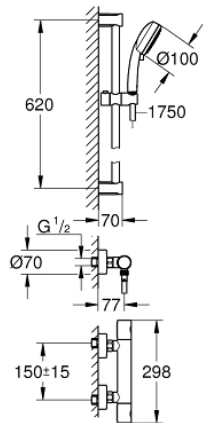

## 34 768 000 TERMOSTATO DE DUCHA 1/2"

### DESCRIPCIÓN DEL PRODUCTO

- **Compuesto por:**
- Termostato de ducha Grohtherm 800 Cosmopolitan 1/2" (34 765 000)
- Conjunto de ducha Tempesta Cosmopolitan 100, 2 chorros, barra 600 mm (27 578 002)
- Limitador de caudal opcional GROHE EcoJoy 5.7 l/min incluido

### PIEZAS DE REPUESTO

- 1: Volante Adria Hit (Número de pedido 47984000)
- 1.1: Tapa (Número de pedido 6458500M)
- 2: Anillo de fijación (Número de pedido 47743000)
- 3: Termoelemento de 1/2" (Número de pedido 47439000)
- 4: Montura cerámica 1/2" (Número de pedido 45346000)
- 4.1: Junta tórica (Número de pedido 0392400M)
- 5: Válvula antiretorno (Número de pedido 47189000)
- 5.1: Filtro colector de suciedad (Número de pedido 0726400M)
- 5.2: Válvula antiretorno (Número de pedido 08565000)
- 5.3: Junta tórica (Número de pedido 0305500M)
- 6: Racor en S (Número de pedido 12662000)
- 7: Embellecedor (Número de pedido 48095000)
- 8: Soporte deslizante (Número de pedido 12140000)
- 9: Filtro (Número de pedido 0700200M)
- 10: Suplemento posterior barra ducha (Número de pedido 48051000)\*
- 11: Juego de 2 prolongaciones  
para racores  
Longitud: 20 mm. (Número de pedido 0713000M)\*
- 12: Cartucho GROHE TurboStat 1/2" (Número de pedido 47175000)\*
- 13: Llave para tuercas 3/4" (Número de pedido 19377000)\*
- 14: Llave para desmontaje (Número de pedido 19332000)\*