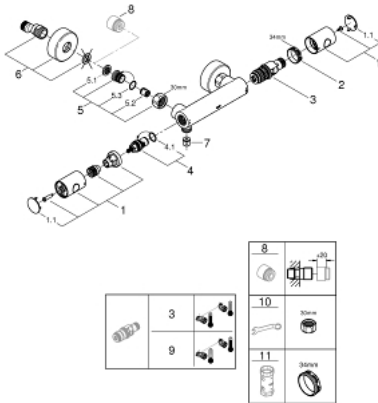

34 765 000 TERMOSTATO DE DUCHA 1/2"

DESCRIPCIÓN DEL PRODUCTO

- **GROHE StarLight** acabado cromado
- Mandos ergonómicos con tecnología **GROHE MetalGrip**
- **GROHE SafeStop** Tope de seguridad a 38°C
- **GROHE SafeStop Plus** limitador de temperatura opcional a 43°C incluido
- **GROHE TurboStat** Cartucho compacto con termoelemento de cera
- Llave incorporada
- Mando graduado con **GROHE EcoButton**, limitador ecológico de caudal
- Montura cerámica 1/2", 180°
- Toma inferior para flexo G 1/2"
- Válvulas anti-retorno
- Filtros colectores de suciedad
- Racores en S
- Rosetón metálico
- **Tecnología GROHE EcoJoy** ahorro de agua con el máximo bienestar

34 765 000 TERMOSTATO DE DUCHA 1/2"

PIEZAS DE REPUESTO

- 1: Volante Adria Hit (Número de pedido 47984000)
 - 1.1: Tapa (Número de pedido 6458500M)
 - 2: Anillo de fijación (Número de pedido 47743000)
 - 3: Termoelemento de 1/2" (Número de pedido 47439000)
 - 4: Montura cerámica 1/2" (Número de pedido 45346000)
 - 4.1: Junta tórica (Número de pedido 0392400M)
 - 5: Válvula antiretorno (Número de pedido 47189000)
 - 5.1: Filtro colector de suciedad (Número de pedido 0726400M)
 - 5.2: Válvula antiretorno (Número de pedido 08565000)
 - 5.3: Junta tórica (Número de pedido 0305500M)
 - 6: Racor en S (Número de pedido 12662000)
 - 7: Válvula antiretorno (Número de pedido 08565000)
 - 8: Juego de 2 prolongaciones
para racores
Longitud: 20 mm. (Número de pedido 0713000M)*
 - 9: Cartucho GROHE TurboStat 1/2" (Número de pedido 47175000)*
 - 10: Llave para tuercas 3/4" (Número de pedido 19377000)*
 - 11: Llave para desmontaje (Número de pedido 19332000)*
- *Accesorios especiales