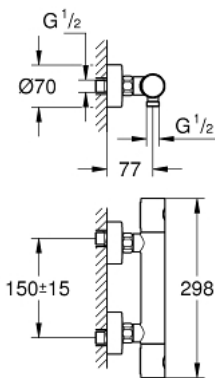

34 765 000 TERMOSTATO DE DUCHA 1/2"

DESCRIPCIÓN DEL PRODUCTO

- **GROHE StarLight** acabado cromado
- Mandos ergonómicos con tecnología **GROHE MetalGrip**
- **GROHE SafeStop** Tope de seguridad a 38°C
- **GROHE SafeStop Plus** limitador de temperatura opcional a 43°C incluido
- **GROHE TurboStat** Cartucho compacto con termoelemento de cera
- Llave incorporada
- Mando graduado con **GROHE EcoButton**, limitador ecológico de caudal
- Montura cerámica 1/2", 180°
- Toma inferior para flexo G 1/2"
- Válvulas anti-retorno
- Filtros colectores de suciedad
- Racores en S
- Rosetón metálico
- **Tecnología GROHE EcoJoy** ahorro de agua con el máximo bienestar

34 765 000 TERMOSTATO DE DUCHA 1/2"

PIEZAS DE REPUESTO

- 1: Volante Adria Hit (Número de pedido 47984000)
 - 1.1: Tapa (Número de pedido 6458500M)
 - 2: Anillo de fijación (Número de pedido 47743000)
 - 3: Termoelemento de 1/2" (Número de pedido 47439000)
 - 4: Montura cerámica 1/2" (Número de pedido 45346000)
 - 4.1: Junta tórica (Número de pedido 0392400M)
 - 5: Válvula antiretorno (Número de pedido 47189000)
 - 5.1: Filtro colector de suciedad (Número de pedido 0726400M)
 - 5.2: Válvula antiretorno (Número de pedido 08565000)
 - 5.3: Junta tórica (Número de pedido 0305500M)
 - 6: Racor en S (Número de pedido 12662000)
 - 7: Válvula antiretorno (Número de pedido 08565000)
 - 8: Juego de 2 prolongaciones
para racores
Longitud: 20 mm. (Número de pedido 0713000M)*
 - 9: Cartucho GROHE TurboStat 1/2" (Número de pedido 47175000)*
 - 10: Llave para tuercas 3/4" (Número de pedido 19377000)*
 - 11: Llave para desmontaje (Número de pedido 19332000)*
- *Accesorios especiales