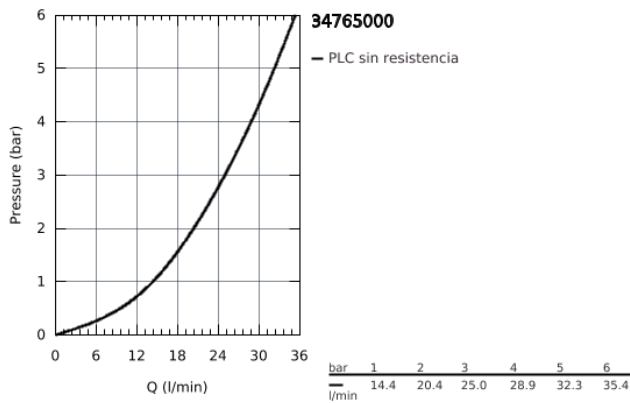

34 765 000 TERMOSTATO DE DUCHA 1/2"

DESCRIPCIÓN DEL PRODUCTO

- **GROHE StarLight** acabado cromado
- Mandos ergonómicos con tecnología **GROHE MetalGrip**
- **GROHE SafeStop** Tope de seguridad a 38°C
- **GROHE SafeStop Plus** limitador de temperatura opcional a 43°C incluido
- **GROHE TurboStat** Cartucho compacto con termoelemento de cera
- Llave incorporada
- Mando graduado con **GROHE EcoButton**, limitador ecológico de caudal
- Montura cerámica 1/2", 180°
- Toma inferior para flexo G 1/2"
- Válvulas anti-retorno
- Filtros colectores de suciedad
- Racores en S
- Rosetón metálico
- **Tecnología GROHE EcoJoy** ahorro de agua con el máximo bienestar

34 765 000 TERMOSTATO DE DUCHA 1/2"

PIEZAS DE REPUESTO

- 1: Volante Adria Hit (Número de pedido 47984000)
 - 1.1: Tapa (Número de pedido 6458500M)
 - 2: Anillo de fijación (Número de pedido 47743000)
 - 3: Termoelemento de 1/2" (Número de pedido 47439000)
 - 4: Montura cerámica 1/2" (Número de pedido 45346000)
 - 4.1: Junta tórica (Número de pedido 0392400M)
 - 5: Válvula antiretorno (Número de pedido 47189000)
 - 5.1: Filtro colector de suciedad (Número de pedido 0726400M)
 - 5.2: Válvula antiretorno (Número de pedido 08565000)
 - 5.3: Junta tórica (Número de pedido 0305500M)
 - 6: Racor en S (Número de pedido 12662000)
 - 7: Válvula antiretorno (Número de pedido 08565000)
 - 8: Juego de 2 prolongaciones
para racores
Longitud: 20 mm. (Número de pedido 0713000M)*
 - 9: Cartucho GROHE TurboStat 1/2" (Número de pedido 47175000)*
 - 10: Llave para tuercas 3/4" (Número de pedido 19377000)*
 - 11: Llave para desmontaje (Número de pedido 19332000)*
- *Accesorios especiales