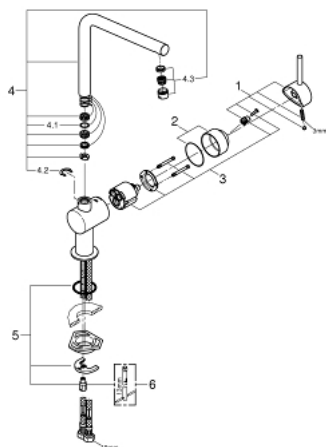

31 375 000 MINTA MONOMANDO DE FREGADERO 1/2"

DESCRIPCIÓN DEL PRODUCTO

- Caño en L
- **GROHE StarLight** acabado cromado
- **GROHE SilkMove** Cartucho de discos cerámicos 46 mm
- Limitador ecológico de caudal
- Caño tubular giratorio
- Ángulo de giro 0°/150°/360°
- Válvula anti-retorno
- Con conexiones flexibles

31 375 000 MINTA MONOMANDO DE FREGADERO 1/2"

31 375 000 MINTA MONOMANDO DE FREGADERO 1/2"

PIEZAS DE REPUESTO

- 1: palanca (Número de pedido 46015000)
- 2: tapa (Número de pedido 46025000)
- 3: Cartucho 46mm discos ceram y limint eco (Número de pedido 46048000)
- 4: Caño para Minta 31375 (Número de pedido 13348000)
- 5: unión atornillada (Número de pedido 46249000)
- 6: Llave de tubo larga (Número de pedido 19017000)*