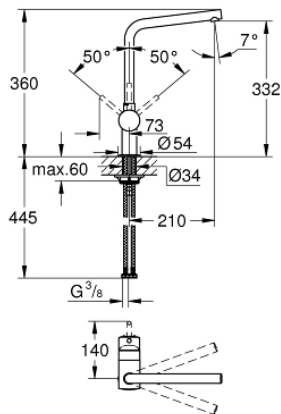

31 375 000 MINTA MONOMANDO DE FREGADERO 1/2"

DESCRIPCIÓN DEL PRODUCTO

- Caño en L
- **GROHE StarLight** acabado cromado
- **GROHE SilkMove** Cartucho de discos cerámicos 46 mm
- Limitador ecológico de caudal
- Caño tubular giratorio
- Ángulo de giro 0°/150°/360°
- Válvula anti-retorno
- Con conexiones flexibles

31 375 000 MINTA MONOMANDO DE FREGADERO 1/2"

31 375 000 MINTA MONOMANDO DE FREGADERO 1/2"

PIEZAS DE REPUESTO

- 1: palanca (Número de pedido 46015000)
- 2: tapa (Número de pedido 46025000)
- 3: Cartucho 46mm discos ceram y limint eco (Número de pedido 46048000)
- 4: Caño para Minta 31375 (Número de pedido 13348000)
- 5: unión atornillada (Número de pedido 46249000)
- 6: Llave de tubo larga (Número de pedido 19017000)*