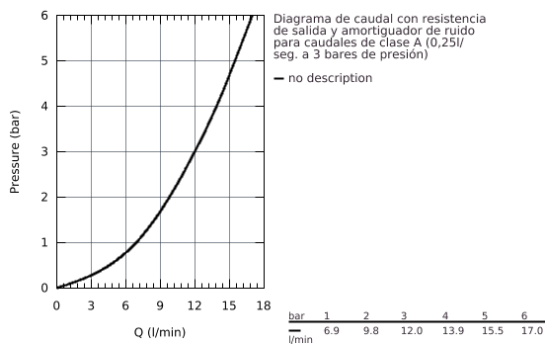

31 375 000 MINTA MONOMANDO DE FREGADERO 1/2"

DESCRIPCIÓN DEL PRODUCTO

- Caño en L
- **GROHE StarLight** acabado cromado
- **GROHE SilkMove** Cartucho de discos cerámicos 46 mm
- Limitador ecológico de caudal
- Caño tubular giratorio
- Ángulo de giro 0°/150°/360°
- Válvula anti-retorno
- Con conexiones flexibles