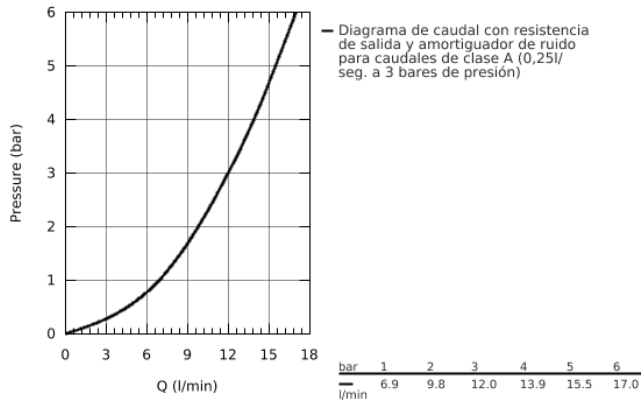

31 375 000 MINTA MONOMANDO DE FREGADERO 1/2"