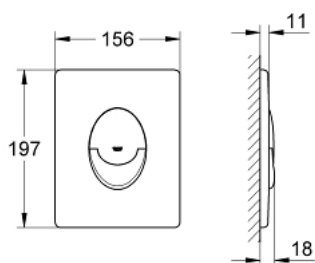

38 505 SH0 SKATE AIR ESCUDO

DESCRIPCIÓN DEL PRODUCTO

- Dual Flush
- Accionamiento neumático
- Instalación vertical
- 156 x 197 mm
- de ABS
- GROHE StarLight acabado cromado
- Para combinar con cisternas GD2 de Rapid SL y Uniset
- Para usar con bastidor Rapid SLX pedir el patrón de montaje 66 791 000 (se venden por separado)

38 505 SH0 SKATE AIR ESCUDO

PIEZAS DE REPUESTO

- 1: Tornillo (Número de pedido 6636200M)
- 2: Marco escudo (Número de pedido 43207000)
- 3: Set de fijación (Número de pedido 4308500M)*
- 4: Set de fijación (Número de pedido 4215800M)*