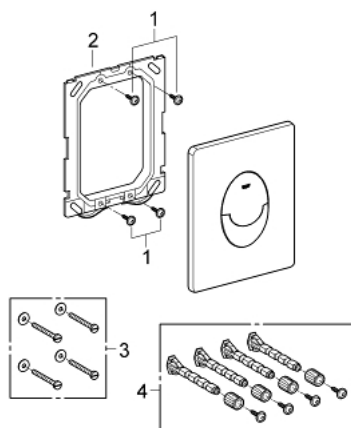

38 505 SH0 SKATE AIR ESCUDO

DESCRIPCIÓN DEL PRODUCTO

- Dual Flush
- Accionamiento neumático
- Instalación vertical
- 156 x 197 mm
- de ABS
- GROHE StarLight acabado cromado
- Para combinar con cisternas GD2 de Rapid SL y Uniset
- Para usar con bastidor Rapid SLX pedir el patrón de montaje 66 791 000 (se venden por separado)

38 505 SH0 SKATE AIR ESCUDO

PIEZAS DE REPUESTO

- 1: Tornillo (Número de pedido 6636200M)
- 2: Marco escudo (Número de pedido 43207000)
- 3: Set de fijación (Número de pedido 4308500M)*
- 4: Set de fijación (Número de pedido 4215800M)*