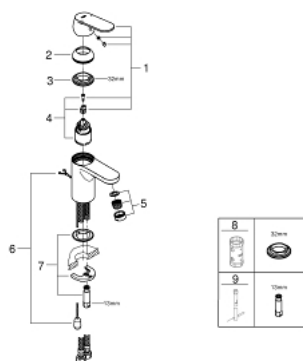

32 827 00E EUROSMART COSMOPOLITAN MONOMANDO DE LAVABO 1/2" TAMAÑO S

DESCRIPCIÓN DEL PRODUCTO

- Palanca metálica
- GROHE SilkMove Cartucho de discos cerámicos de 35 mm
- Limitador de caudal ajustable
- GROHE EcoJoy SpeedClean mousseur 5,7 l/min
- GROHE FastFixation rápido sistema de instalación
- Cadena deslizante
- Con conexiones flexibles

32 827 00E EUROSMART COSMOPOLITAN MONOMANDO DE LAVABO 1/2" TAMAÑO S

PIEZAS DE REPUESTO

- 1: Palanca accionamiento (Número de pedido 46681000)
 - 2: Carcasa (Número de pedido 46492000)
 - 3: Unión atornillada (Número de pedido 46460000)
 - 4: Cartucho (Número de pedido 46374000)
 - 5: Mousseur completo (Número de pedido 48159000)
 - 6: Cadena deslizante (Número de pedido 06815000)
 - 7: Juego fijación (Número de pedido 46671000)
 - 8: Llave para desmontaje (Número de pedido 19332000)*
 - 9: Llave de tubo larga (Número de pedido 19017000)*
- *Accesorios especiales