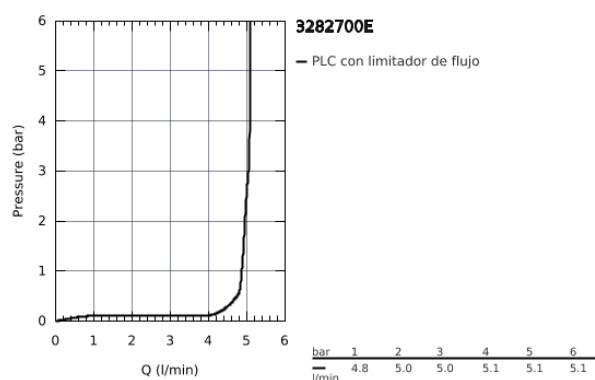

32 827 00E EUROSMART COSMOPOLITAN MONOMANDO DE LAVABO 1/2" TAMAÑO S

DESCRIPCIÓN DEL PRODUCTO

- Palanca metálica
- GROHE SilkMove Cartucho de discos cerámicos de 35 mm
- Limitador de caudal ajustable
- GROHE EcoJoy SpeedClean mousseur 5,7 l/min
- GROHE FastFixation rápido sistema de instalación
- Cadena deslizante
- Con conexiones flexibles

32 827 00E EUROSMART COSMOPOLITAN MONOMANDO DE LAVABO 1/2" TAMAÑO S

PIEZAS DE REPUESTO

- 1: Palanca accionamiento (Número de pedido 46681000)
 - 2: Carcasa (Número de pedido 46492000)
 - 3: Unión atornillada (Número de pedido 46460000)
 - 4: Cartucho (Número de pedido 46374000)
 - 5: Mousseur completo (Número de pedido 48159000)
 - 6: Cadena deslizante (Número de pedido 06815000)
 - 7: Juego fijación (Número de pedido 46671000)
 - 8: Llave para desmontaje (Número de pedido 19332000)*
 - 9: Llave de tubo larga (Número de pedido 19017000)*
- *Accesorios especiales