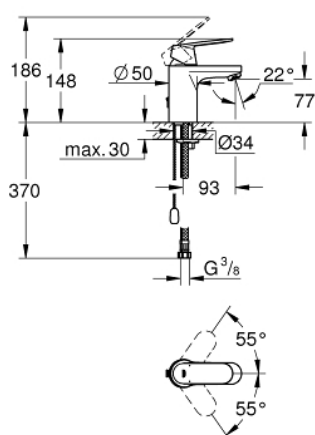

32 827 00E EUROSMART COSMOPOLITAN MONOMANDO DE LAVABO 1/2" TAMAÑO S

DESCRIPCIÓN DEL PRODUCTO

- Palanca metálica
- GROHE SilkMove Cartucho de discos cerámicos de 35 mm
- Limitador de caudal ajustable
- GROHE EcoJoy SpeedClean mousseur 5,7 l/min
- GROHE FastFixation rápido sistema de instalación
- Cadena deslizante
- Con conexiones flexibles

32 827 00E EUROSMART COSMOPOLITAN MONOMANDO DE LAVABO 1/2" TAMAÑO S

PIEZAS DE REPUESTO

- 1: Palanca accionamiento (Número de pedido 46681000)
 - 2: Carcasa (Número de pedido 46492000)
 - 3: Unión atornillada (Número de pedido 46460000)
 - 4: Cartucho (Número de pedido 46374000)
 - 5: Mousseur completo (Número de pedido 48159000)
 - 6: Cadena deslizante (Número de pedido 06815000)
 - 7: Juego fijación (Número de pedido 46671000)
 - 8: Llave para desmontaje (Número de pedido 19332000)*
 - 9: Llave de tubo larga (Número de pedido 19017000)*
- *Accesorios especiales