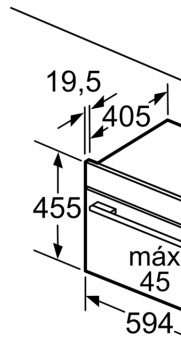

### **Información técnica**

- Longitud del cable de conexión: 150 cm
- Tensión nominal: 220 - 240 V
- Potencia total a red eléctrica: 3.6 kw
- Dimensiones del aparato (alto x ancho x fondo): 455 mm x 594 mm x 548 mm
- Dimensiones de encastre (alto x ancho x fondo): 450 mm-455 mm x 560 mm-568 mm x 550 mm
- Consultar y respetar las dimensiones de encastre facilitadas en el manual de instalación

**Medidas**

- Interior Black Diamond
- BE62
- fría

**Serie 8, Horno compacto con  
microondas, 60 x 45 cm, Negro  
CMG7761B1**

Dimensiones en mm

Insta  
Circu

mín

A: En

Montaje con