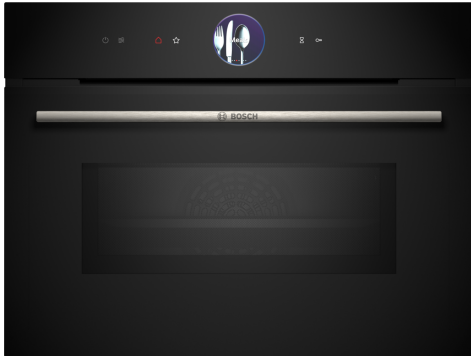

## Serie 8, Horno compacto con microondas, 60 x 45 cm, Negro CMG7761B1

1 x Parrilla profesional, 1 x Bandeja universal

HEZ531010 ., HEZ532010 Bandeja profunda con antiadherente cerám, HEZ617000 Bandeja horno pizza 35 cm, HEZ629070 Bandeja AirFry & grill, HEZ631070 Bandeja plana horno 455 x 375 x 29 mm, HEZ632070 Bandeja universal horno 455 x 375 x 38mm, HEZ634000 Parrilla cromada 455 x 375 x 30 mm, HEZ636000 Bandeja de vidrio, HEZ327000 Piedra Pizza, HEZ530000 2 Bandejas twin, HEZ660050 Accessory, HEZ660060 Embellecedor ocultar balda mueble, HEZ664000 Parrilla para hornos de vapor, HEZ915003 Fuente asados de cristal con tapa 5,4 l., HEZG0AS00 Cable de conexión 3m

## Horno compacto con microondas: posibilidad de uso solo como horno, solo como microondas, o bien, la cocción combinada horno y microondas, para cocinar en la mitad de tiempo. Home Connect para el control a través de dispositivos móviles.

- **Anillo de control digital:** la manera más fácil e innovadora de seleccionar los ajustes del horno.
- **Pantalla táctil TFT Plus:** máximo control con la pantalla táctil TFT ampliada
- **Calentamiento 4D:** distribución uniforme del calor para obtener resultados perfectos.
- **Función Air Fry:** prepara a la perfección alimentos como verduras y patatas fritas.
- **Asistente del horno con control por voz:** selecciona fácilmente el programa adecuado.