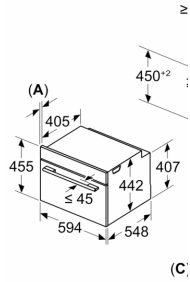

**Serie 8, Horno compacto con
microondas, 60 x 45 cm, Negro
CMG7761B1**

Dimensiones en mm