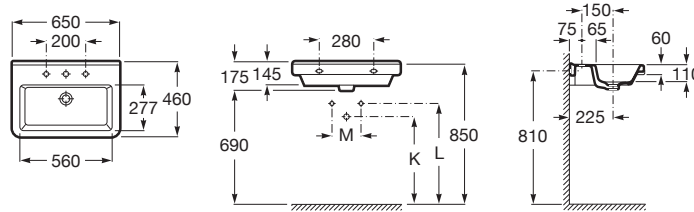

00 Blanco

17 Pergamon

Medidas

Longitud: 650 mm.

Anchura: 460 mm.

Altura: 145 mm.

Opcional

337470..0 Pedestal para lavabo de porcelana

1/4" con rebosadero y tapón automático

505400900 Click-clack desagüe universal.

Tapón cromado 40 Ø

505401000 Click-clack desagüe universal.

Tapón cromado 65 Ø

505401100 Click-clack desagüe universal.

Tapón cerámico 65 Ø

506401614 Sifón botella de 1 1/4" para lavabo.

Tubo de 250

Dibujos técnicos

Aplicación	K (sifón)	L	M
Mural	530	610	150
Semipedestal	570	640	80
			150/80