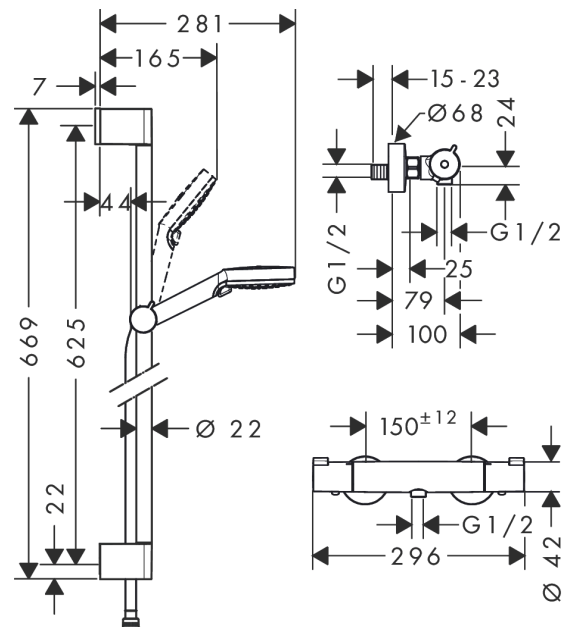

Crometta

Set de ducha visto Vario con termostato Ecostat 1001 CL Combi barra de ducha 65 cm

Acabado: **blanco/cromo** ref.: **27812400**

Descripción

Características

- Consiste en: teleducha, termostato de ducha, barra de ducha, control deslizante, flexo de ducha
- Tipo de chorro: Rain, IntenseRain
- Caudal 14 l/min aprox. a 3 bar

Tecnología

Ilustración del producto

Dibujo a escala

Diagrama de flujo

Los valores de consumo han sido medidos en la práctica con los grifos correspondientes (termostato/mezclador/válvula empotrada).

Crometta

Set de ducha visto Vario con termostato Ecostat 1001 CL Combi barra de ducha 65 cm

Acabado: **blanco/cromo** ref.: **27812400**

Ejemplo de instalación