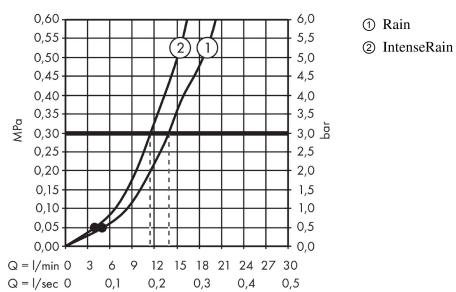

Crometta

Set de ducha visto Vario con termostato Ecostat 1001 CL Combi barra de ducha 65 cm

Acabado: **blanco/cromo** ref.: **27812400**

Descripción

Características

- Consiste en: teleducha, termostato de ducha, barra de ducha, control deslizante, flexo de ducha
- Tipo de chorro: Rain, IntenseRain
- Caudal 14 l/min aprox. a 3 bar

Tecnología

Ilustración del producto

Dibujo a escala

Diagrama de flujo

Los valores de consumo han sido medidos en la práctica con los grifos correspondientes (termostato/mezclador/válvula empotrada).

Crometta

Set de ducha visto Vario con termostato Ecostat 1001 CL Combi barra de ducha 65 cm

Acabado: **blanco/cromo** ref.: **27812400**

Ejemplo de instalación