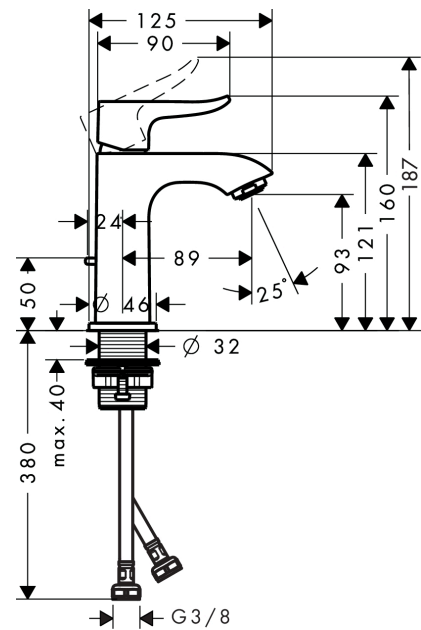

Dibujo a escala