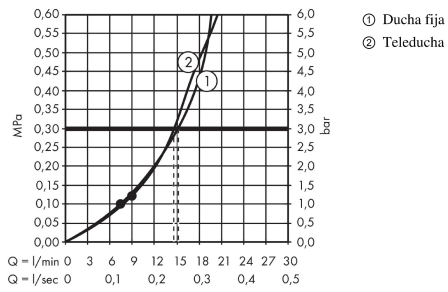

Croma
Showerpipes 220 1jet con termostato
 Acabado: **cromo** ref.: **27185000**

Descripción

Características

- Consiste en: ducha fija, teleducha, Termostato de ducha, flexo de ducha, control deslizante
- Máximo caudal a 3 bar: 15 l/min
- Croma 220 ducha fija
- Cabezal 220 mm
- Rótula orientable
- Tipo de chorro: RainAir
- Sistema antical QuickClean
- Brazo de ducha 400 mm
- Brazo de ducha giratorio
- Termostato
- Botón de seguridad a 40°C
- Salidas individuales con controles giratorios
- Conexión DN15
- Excéntricas 150 ± 12 mm
- Soporte de teleducha ajustable en altura
- El tubo ascendente puede acortarse en altura

Tecnología

Ilustración del producto

Dibujo a escala

Croma
Showrpipe 220 1jet con termostato
 Acabado: **cromo** ref.: **27185000**

Diagrama de flujo

Croma
Showerpipes 220 1jet con termostato
 Acabado: **chromo** ref.: **27185000**