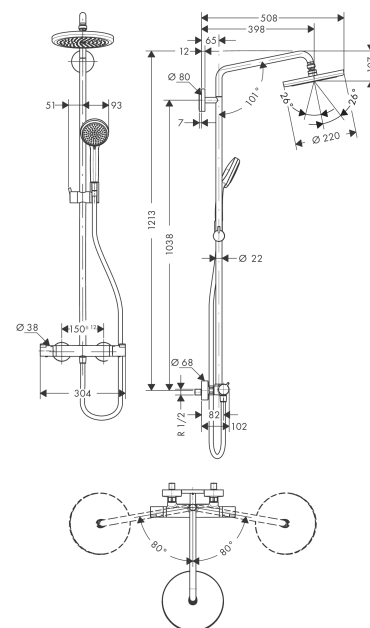

Croma
Showerpipes 220 1jet con termostato
 Acabado: **cromo** ref.: **27185000**

Descripción

Características

- Consiste en: ducha fija, teleducha, Termostato de ducha, flexo de ducha, control deslizante
- Máximo caudal a 3 bar: 15 l/min
- Croma 220 ducha fija
- Cabezal 220 mm
- Rótula orientable
- Tipo de chorro: RainAir
- Sistema antical QuickClean
- Brazo de ducha 400 mm
- Brazo de ducha giratorio
- Termostato
- Botón de seguridad a 40°C
- Salidas individuales con controles giratorios
- Conexión DN15
- Excéntricas 150 ± 12 mm
- Soporte de teleducha ajustable en altura
- El tubo ascendente puede acortarse en altura

Tecnología

Ilustración del producto

Dibujo a escala

Croma
Showrpipe 220 1jet con termostato
 Acabado: **cromo** ref.: **27185000**

Diagrama de flujo

Croma
Showerpipes 220 1jet con termostato
 Acabado: **chromo** ref.: **27185000**

Ejemplo de instalación