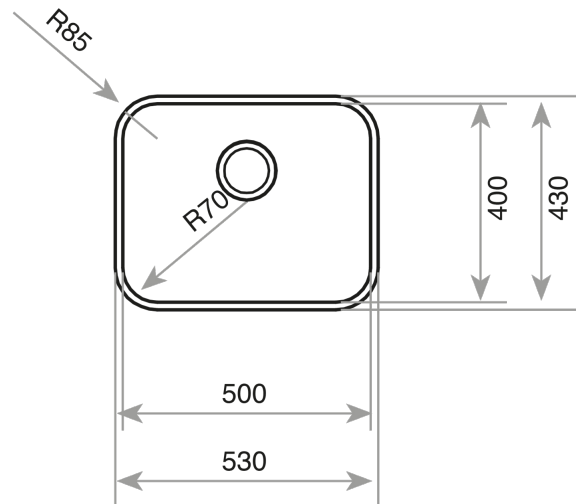

BE 50.40 PLUS

DIMENSIONES

Altura del producto (mm):

Anchura del producto (mm):

430

Profundidad del producto

(mm): 200

Longitud del producto (mm):

530

Peso del producto (Kg): 3,24

ESPECIFICACIONES TÉCNICAS

CUBETA PRINCIPAL

Longitud de la cubeta principal: 500

Anchura de la cubeta principal: 400

Profundidad de la cubeta principal: 200

OTRAS CARACTERÍSTICAS

Material: Acero inoxidable

Tipo de instalación: Bajo encimera

Tipo de orificio de válvula: 3½"

OTROS

Base (cm): 60

DISPOSICIÓN DEL FREGADERO

Cubetas: 1

ACCESORIOS

Soundproof: Sí

Clips de instalación: Sí